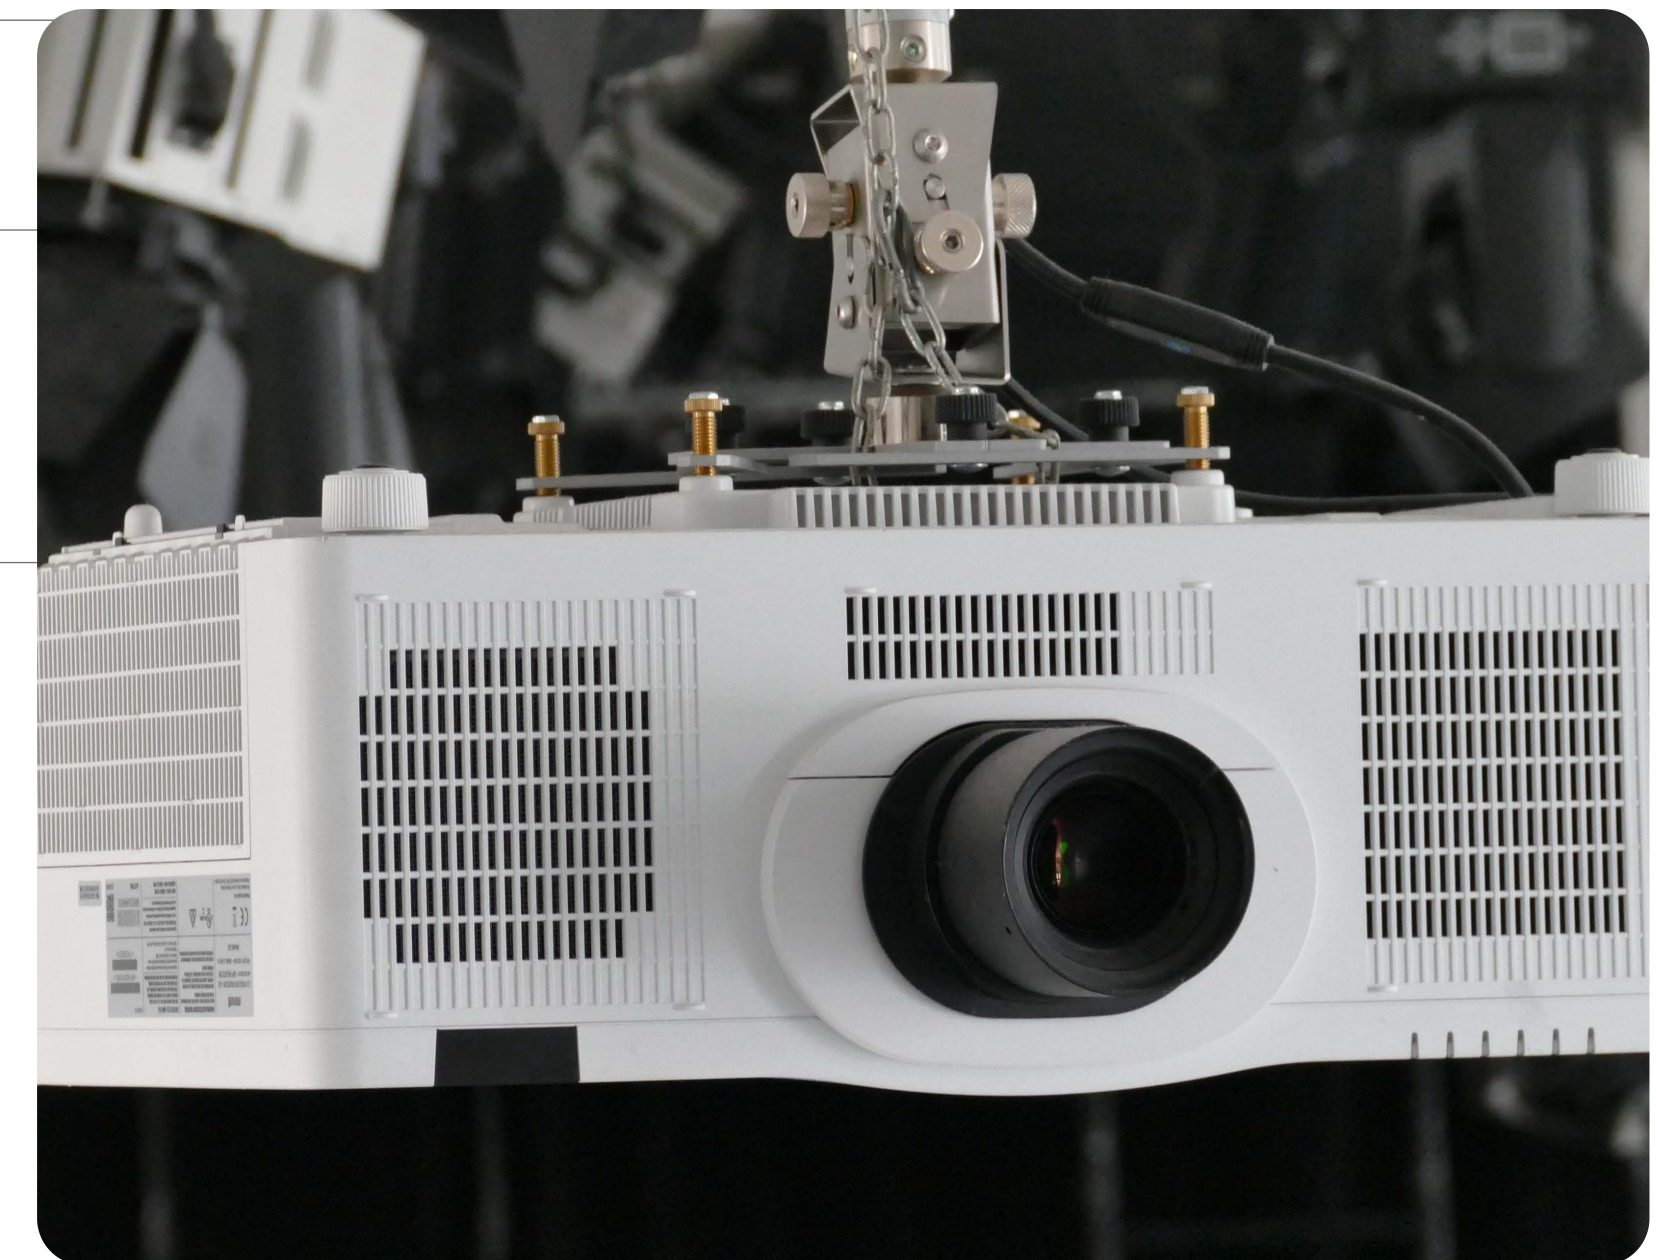

DOTAZIONE LUCI

30 BUMBLEBEE BEAM 230 LIGHT SKY	22 FRESNEL 1000 WATT
16 DIAMOND 19 WASH PROLIGHTS	4 BLINDER 4 LAMP
8 JADE SPOT PROLIGHTS	1 CONSOLLE ROAD HOG 4
24 LUMIPAR 12 UQ RGBW	46 PAR 500 WATT COLONNATO
16 LUMIPAR 7 RGB	18 PAR LED RGB PORTICATO ESTERNO
16 ETC ZOOM	15 SMART BAT

DOTAZIONE AUDIO

L.A. (IMPIANTO)

- LOUD PROFESSIONAL
- CONFIGURAZIONE: VERTICAL LINE ARRAY, DUE LINEE DI RITARDO
- MAIN: 8X VH LAYER 112H + VH LAYER EMD
- SUB MAIN 10X VH SUB 218R
- 1 DELAY: 6X VH LAYER 112H
- 2 DELAY: 8X VH LAYER 112H
- SUB DELAY 4X VH INFRA 218R