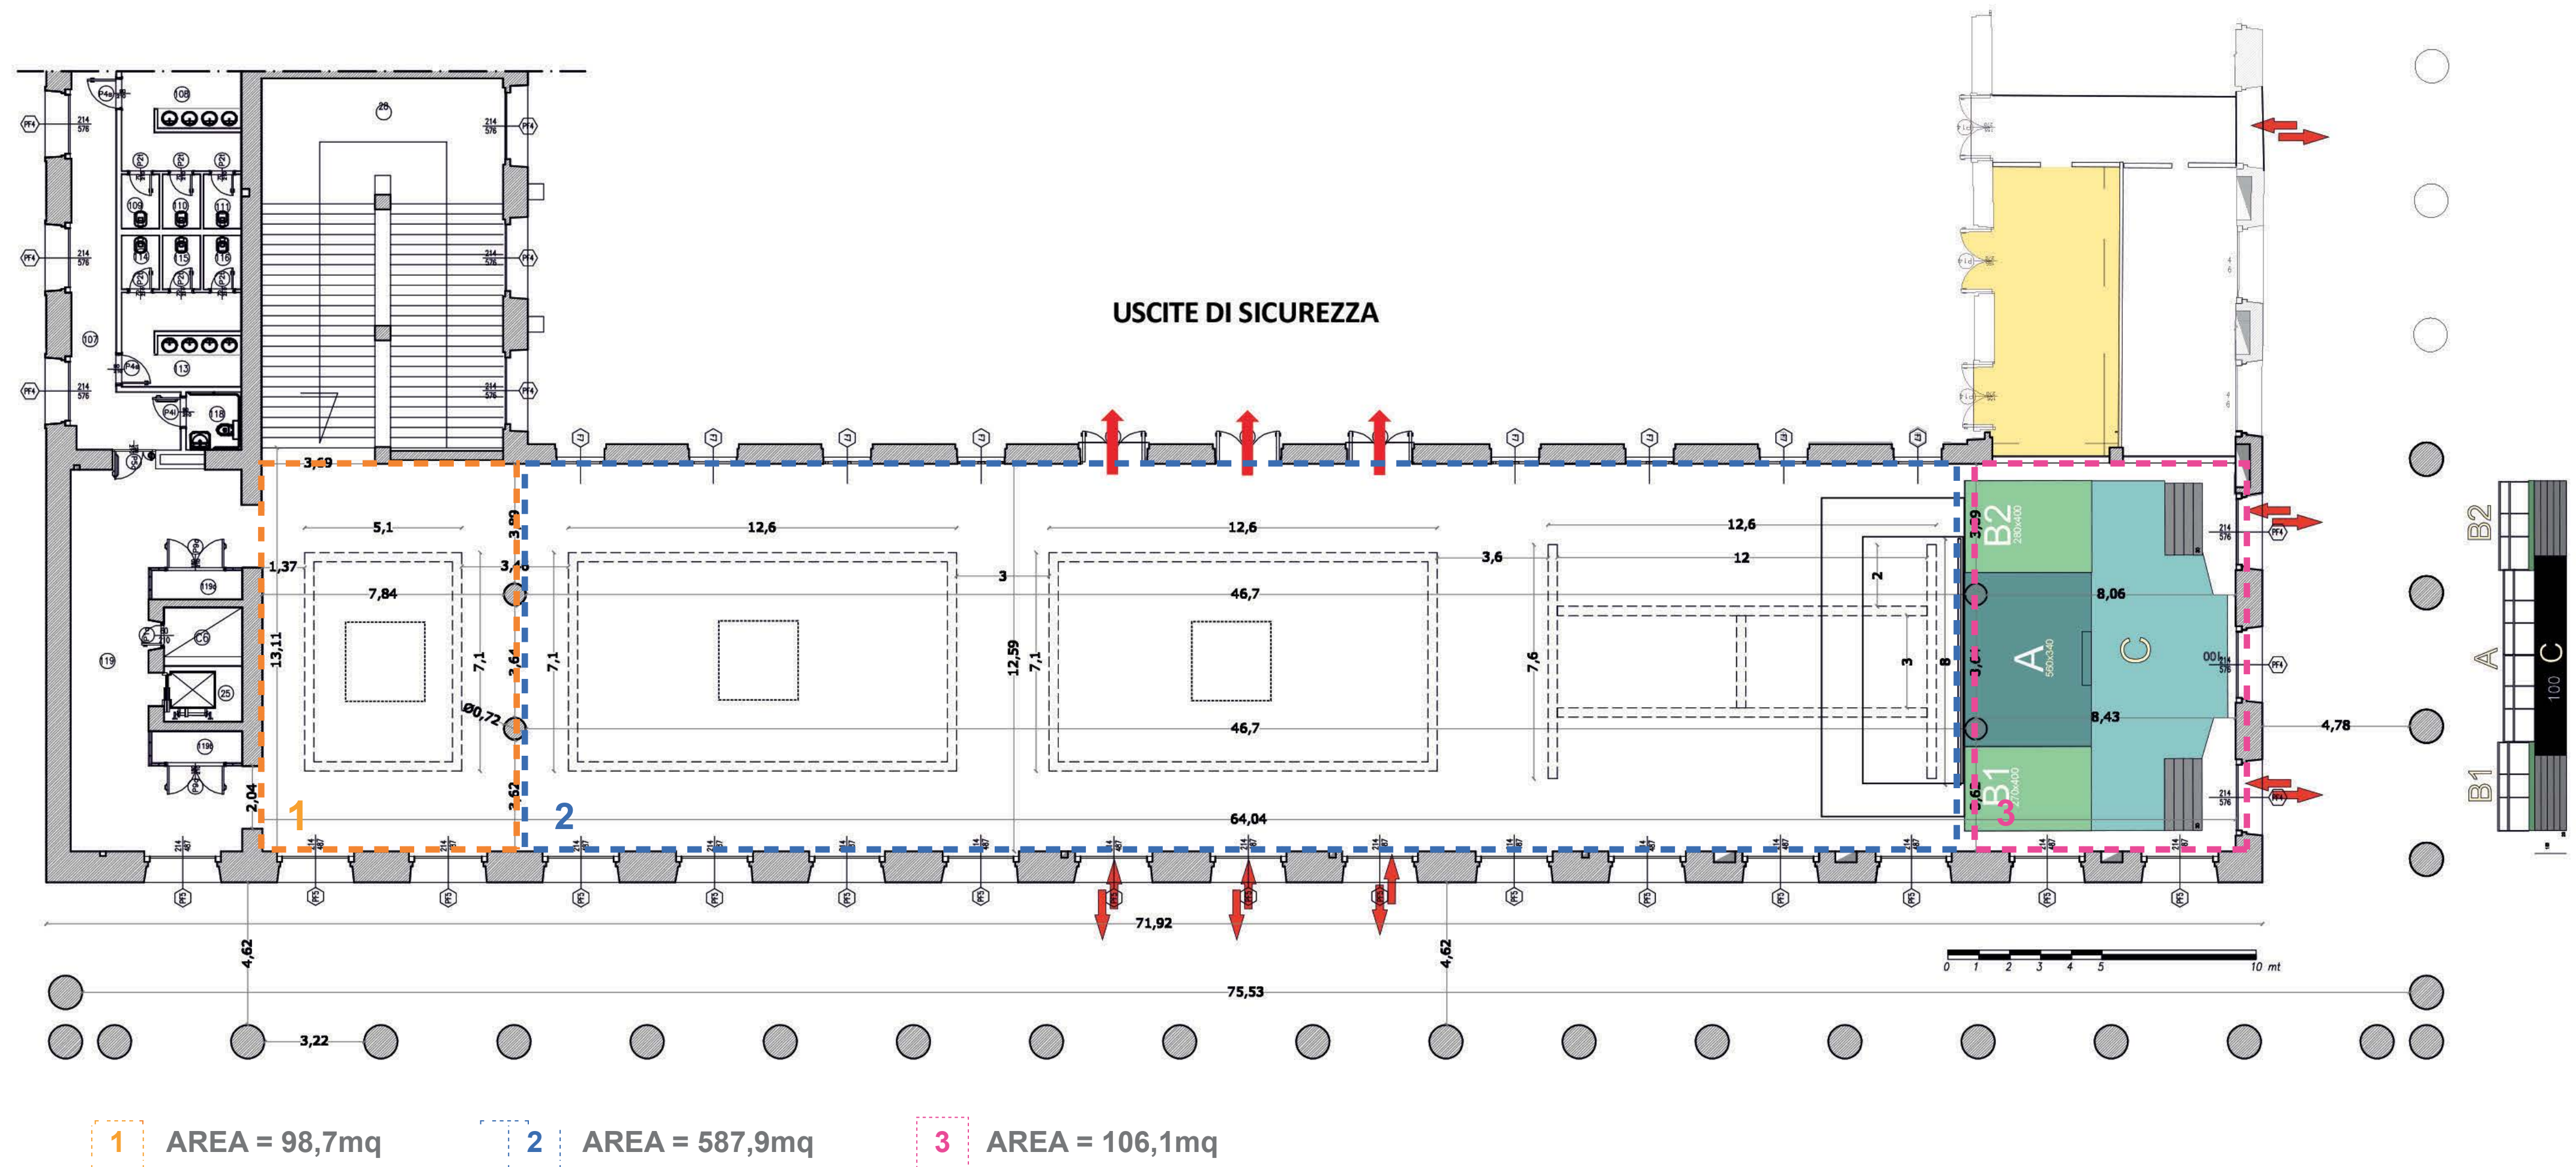

SCHEDA TECNICA

SCHEDA TECNICA

AREA TOTALE SALA	900mq
SALA MEETING	da 50 a 600 pax
CENA DI GALA	da 50 a 600 pax
COCKTAIL BUFFET	da 50 a 1000 pax
DIMENSIONI SALA	43 x 12,5m
DIMENSIONI SALA + BACKSTAGE	64 x 12,5m
ALTEZZA SALA	12m
AREA FOYER	83,3 mq
TERRAZZA ESTERNA	75 x 4,6m

PIANTA SPAZIO NOVECENTO

DOTAZIONE VIDEO

N.1 SCHERMO 8M X 4,5M (16:9)

N.2 SCHERMI 16:9- 140 POLLICI (3X1,7 MT)

N.2 VIDEOPROIETTORI MAXELL MP 8000 AL-LASER

N.1 PANASONIC PT-MZ16KLWEJ PROIETTORE LCD LASER
WUXGA (1920X1200) 16000LM

DOTAZIONE AUDIO

L.A. (IMPIANTO)

- LOUD PROFESSIONAL
- CONFIGURAZIONE: VERTICAL LINE ARRAY, DUE LINEE DI RITARDO
- MAIN: 8X VH LAYER 112H + VH LAYER EMD
- SUB MAIN 10X VH SUB 218R
- 1 DELAY: 6X VH LAYER 112H
- 2 DELAY: 8X VH LAYER 112H
- SUB DELAY 4X VH INFRA 218R