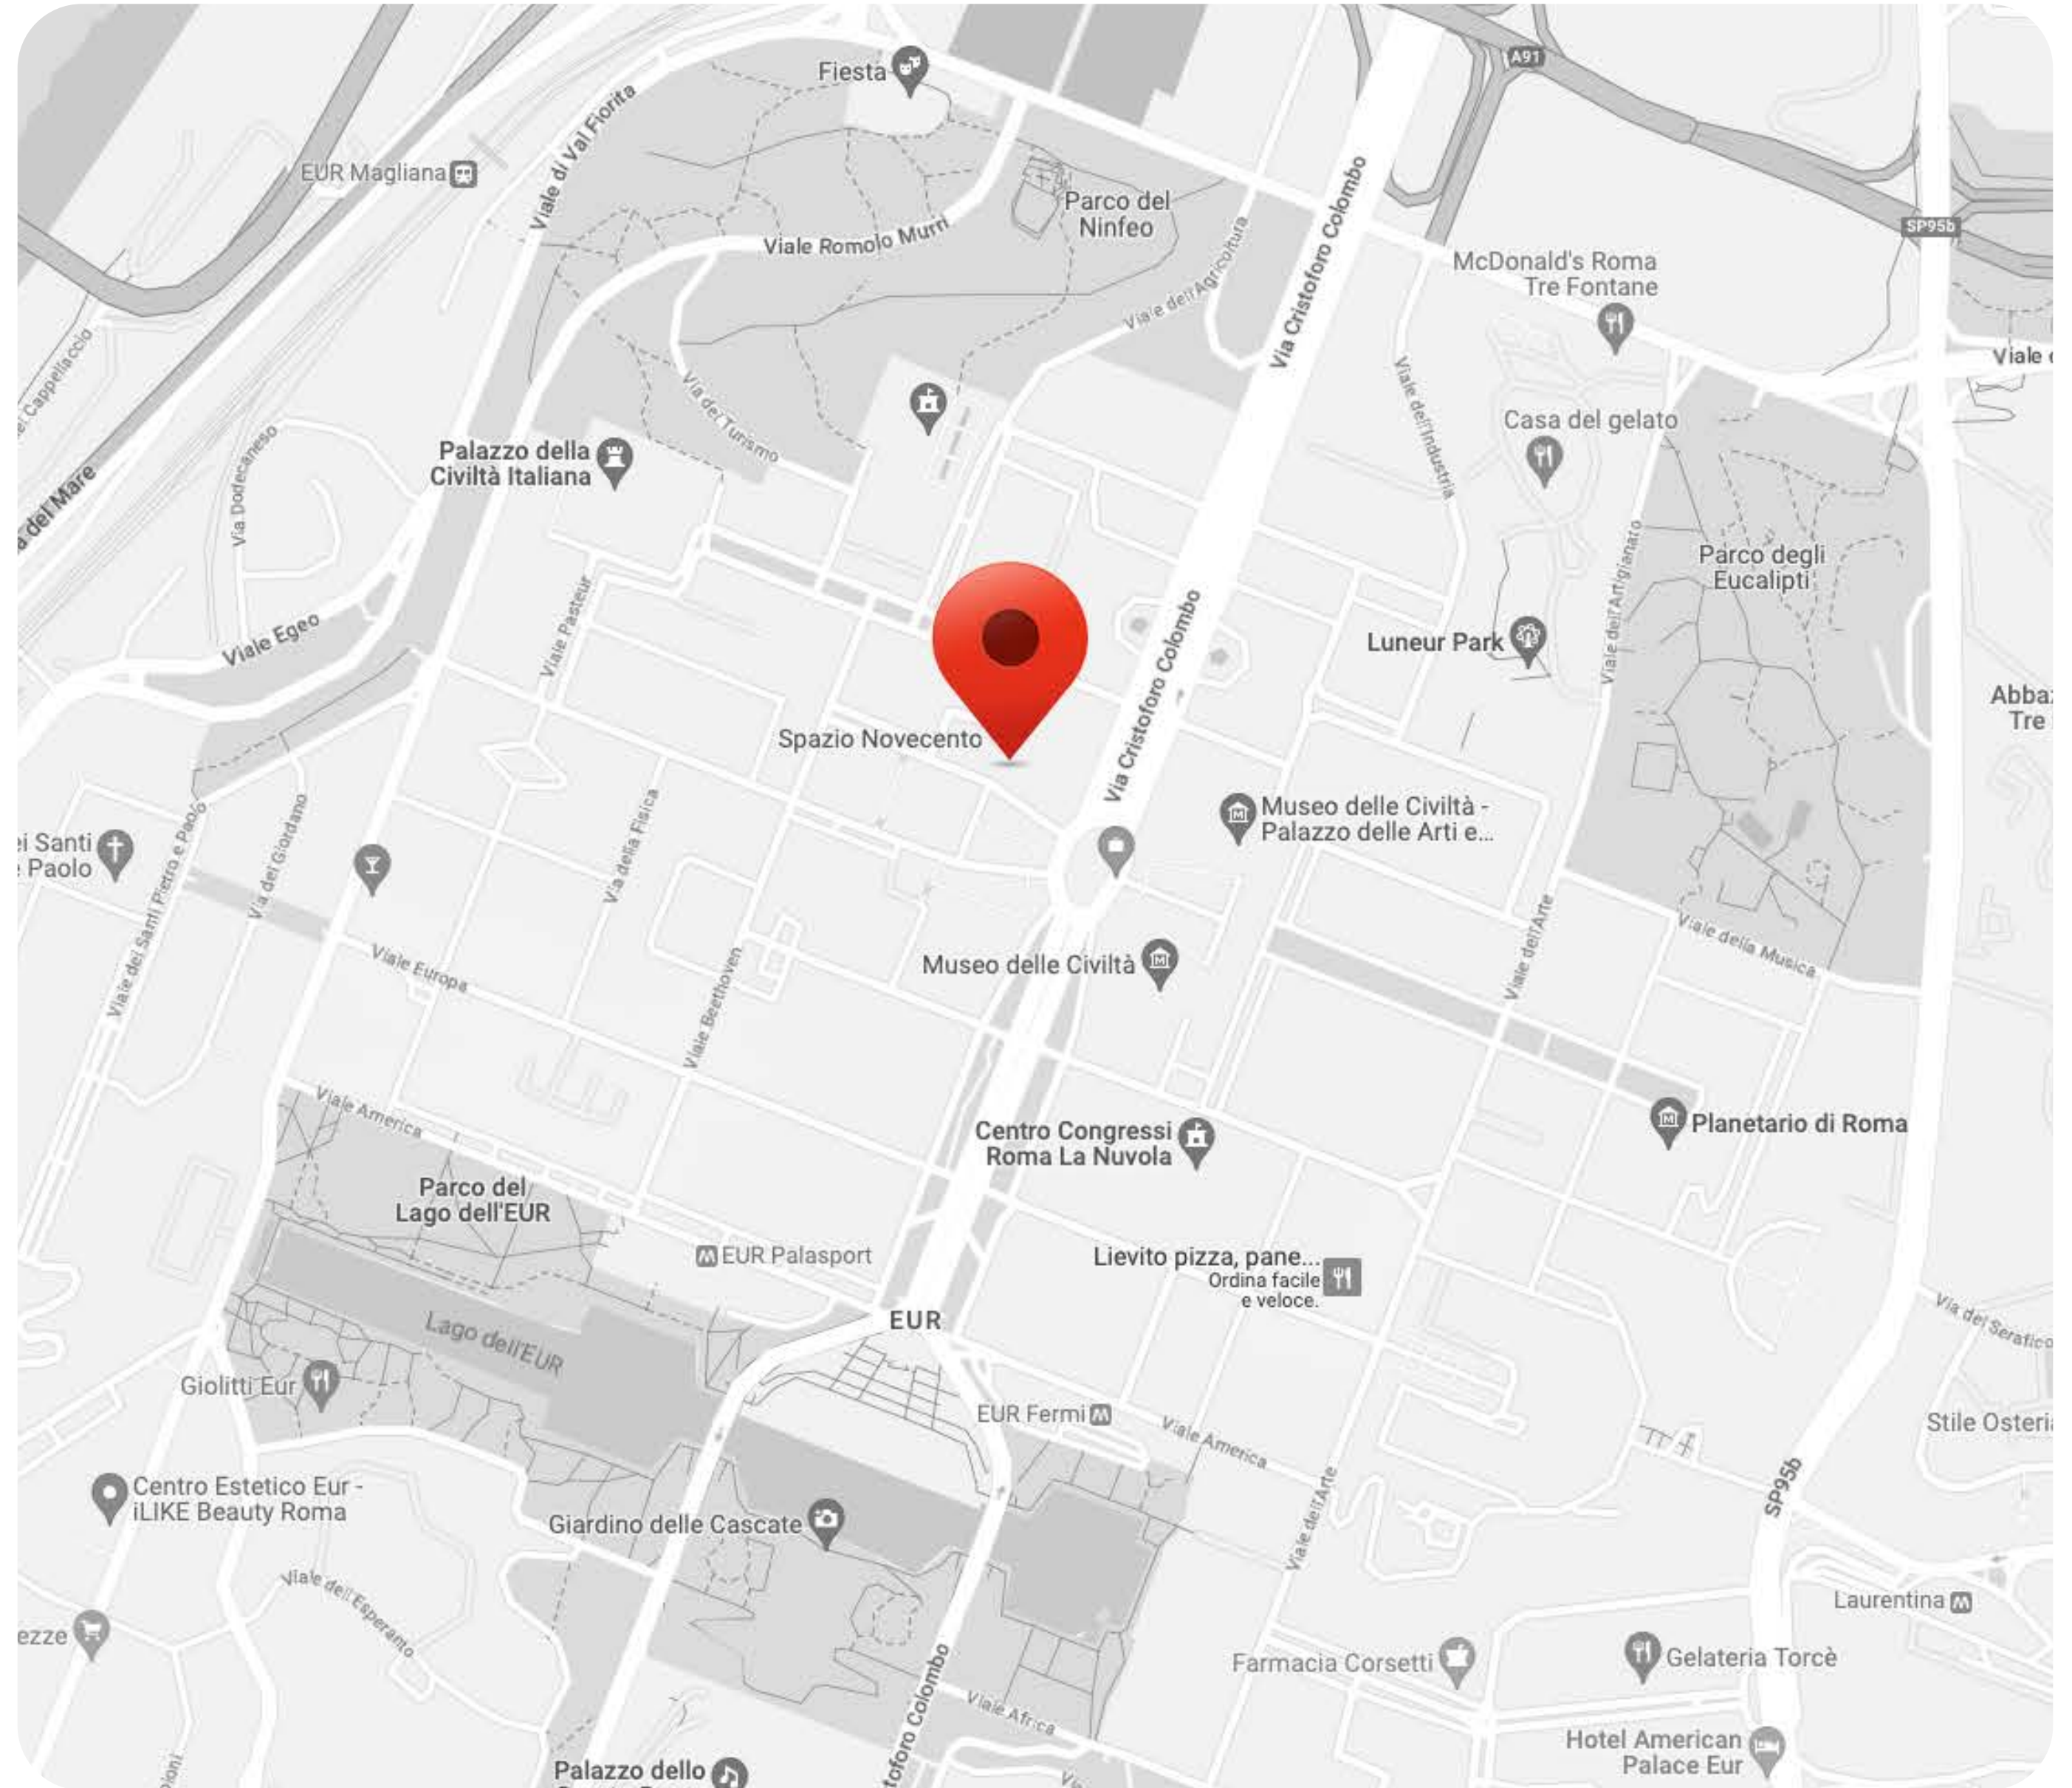

CONTATTI

P.zza Guglielmo Marconi 26b/d
00144 Roma
T. 06 / 5422 1107
info@spazionovecento.it

SPAZIONOVECENTO.IT